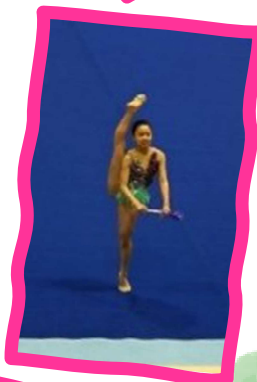

## ... リリコ新体操クラブ ...

2010年より名古屋市南区で活動中です。

チャイルドクラス(年中～小1) 水曜日 16:30～18:00

ジュニアクラス(小2～小6) 金曜日 16:30～18:00

中学生クラス(中1～中3) 火、木、金、土曜日から選択

無料体験受付中です。お問い合わせはお気軽にどうぞ。

ホームページ：<https://ririco-rg.com>

CLICK