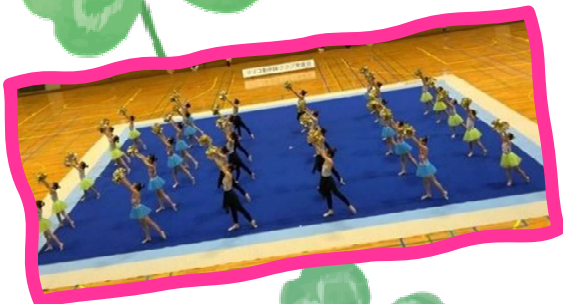

## ... リリコ新体操クラブ ...

2010年より名古屋市南区で活動中です。

チャイルドクラス(年中～小1) 水曜日 16:30～18:00

ジュニアクラス(小2～小6) 金曜日 16:30～18:00

中学生クラス(中1～中3) 火、木、金、土曜日から選択

無料体験受付中です。お問い合わせはお気軽にどうぞ。

ホームページ：<https://ririco-rg.com>

CLICK