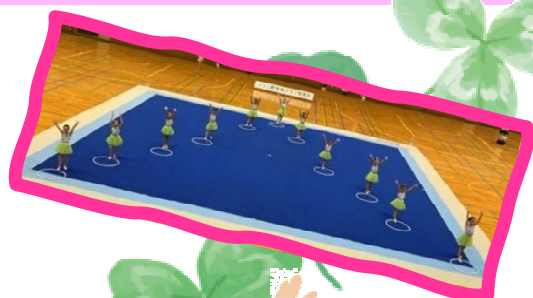

## ... リリコ新体操クラブ ...

2010年より名古屋市南区で活動中です。

チャイルドクラス(年中～小1) 水曜日 16:30～18:00

ジュニアクラス(小2～小6) 金曜日 16:30～18:00

中学生クラス(中1～中3) 火、木、金、土曜日から選択

無料体験受付中です。お問い合わせはお気軽にどうぞ。

ホームページ：<https://ririco-rg.com>

CLICK